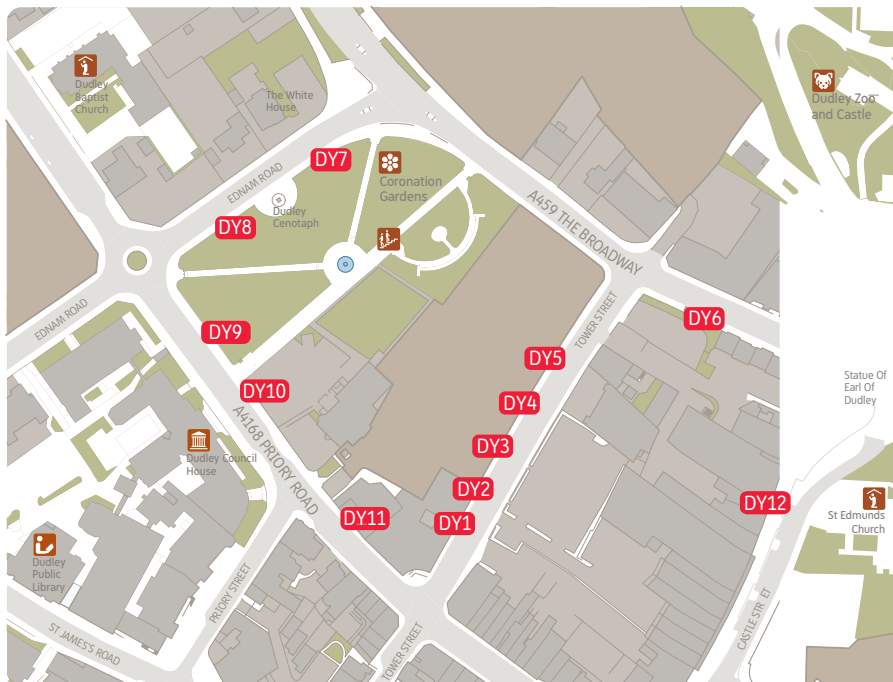

Bus services in Dudley Town Centre from 14 January 2024

Service	Destination	Bus stop	Service	Destination	Bus stop
1	Tettenhall Wood	DY5	19	Queen Elizabeth Hospital	DY2
2/2A	Merry Hill Centre	DY1	24	Merry Hill Centre	DY10 DY12
2/2A	Wrens Nest	DY4	25	Stourbridge	DY2
5/5A	Kingswinford/Wall Heath	DY1	27/27A	Wolverhampton	DY11
6	Stourbridge	DY3	74	Birmingham	DY8 DY12
7	Wollaston	DY2	74A	West Bromwich	DY10
8	Wollaston Farm	DY2	81	Wolverhampton	DY4
8	Wolverhampton	DY4	82	Wolverhampton	DY4
11/11A	Walsall	DY9 DY12	87	Birmingham	DY8 DY12
12/12A	Birmingham	DY10 DY12	126	Birmingham	DY9 DY12
14	Foxyards Estate	DY6	223	Bilston	DY11
14	Halesowen	DY10 DY12	226/226A	Merry Hill Centre	DY1
14A	Merry Hill Centre	DY10 DY12	229	Bilston	DY9
17/17A	Stourbridge	DY11	X8	Birmingham	DY10 DY12
18	Merry Hill Centre	DY1	X8	Wolverhampton	DY4